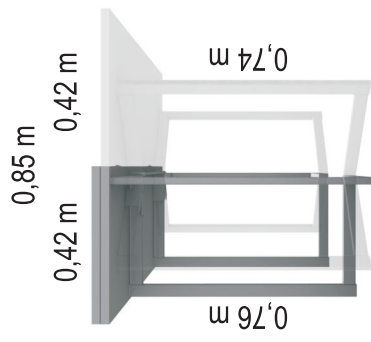

Mesa jantar

Comprimento  
1,40 m  
1,50 m  
1,60 m  
1,70 m  
1,80 m

Mesa simples

Comprimento

## Mesa Z

### Dados Técnicos

- Estrutura da mesa produzida em Aço.
- Pintura eletrostática a pó.
- Tampo não incluso no fornecimento.
- Estrutura para tampo de 25mm

Roll-For Artefatos Metálicos Ltda.