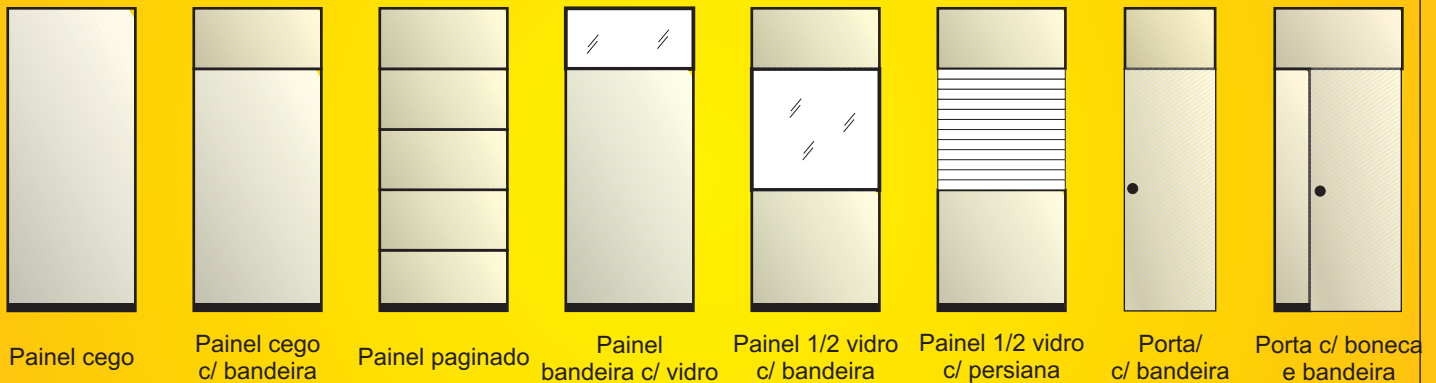

Agilize

Sistema Estrutural
para Divisórias
Linha 50

Agilize

Relação de Peças

ROLL-FOR

PERFIS DE AÇO mm	Descrição	Comprim.	PERFIS DE ALUMÍNIO mm	Descrição	Comprim.
	RF 510 Montante	1.189 mm 2.500 mm 2.750 mm 3.000 mm		RF 530 Canto Arredondado	2.500 mm 2.750 mm 3.000 mm
	RF 503 Travessa	1.189mm 2.500 mm 2.750 mm 3.000 mm			
	RF 505 Guia Alta	3.000 mm			
	RF 521 Guia Baixa	3.000 mm		RF 527 Baguete para vidro duplo e persiana	1.070 mm 1.187 mm
	RF 523 Baguete para vidro e persiana	1.046 mm 1.189 mm		RF 526 Leito para vidro duplo e persiana	1.085 mm 1.202 mm
	RF 522 Leito para vidro e persiana	1.046 mm 1.189 mm		RF 512 Batente	840 mm 2.150 mm
	RF 525 Baguete para vidro central	1.050 mm 1.189 mm	ACESSÓRIOS mm	Descrição	Dimensão
	RF 524 Leito para vidro central	1.050 mm 1.189 mm		RF 504 Frizo plástico (tapa canal)	em metros
	RF 511 Batente	840 mm 2.150 mm		RF 501 Calço p/ Guia Alta /Leito p/ vidro	55x30 mm
	RF 219 Encabeçamento p/ portas	804 mm 2.110 mm		RF 502 Calço p/ Guia Baixa /Leito p/vidro	55x18 mm
	RF 204 Encabeçamento p/ portas	804 mm 2.110 mm		RF 506 Cantoneira quadro de vidro duplo	50x50 mm
	RF 528 Conexão de canto em "T" e passagem de fiação	3.000 mm		RF 500 Presilha p/ fixação do baguete Fixar com rebite pop 4,2x10mm no leito p/ vidro e persiana	37,7x12 mm
	RF 208 Rodapé	1.189 mm		RF 514 Nivelador	
				RF 509 Cantoneira de fixação da travessa	40x26x26 mm

Agilize

Junções

ROLL-FOR

CORTE VERTICAL

CORTE HORIZONTAL

Agilize

Divisória Paginada

Agilize

Módulos

Painel cego

Painel cego
c/ bandeira

Painel paginado

Painel
bandeira c/ vidro

Painel 1/2 vidro
c/ bandeira

Painel 1/2 vidro
c/ persiana

Porta/
c/ bandeira

Porta c/ boneca
e bandeira

Agilize

Sistema Estrutural p/ Divisórias Linha 50

Mais um produto com a qualidade Roll-For para criar ambientes, organizando os espaços de trabalho com facilidade, beleza e rapidez.