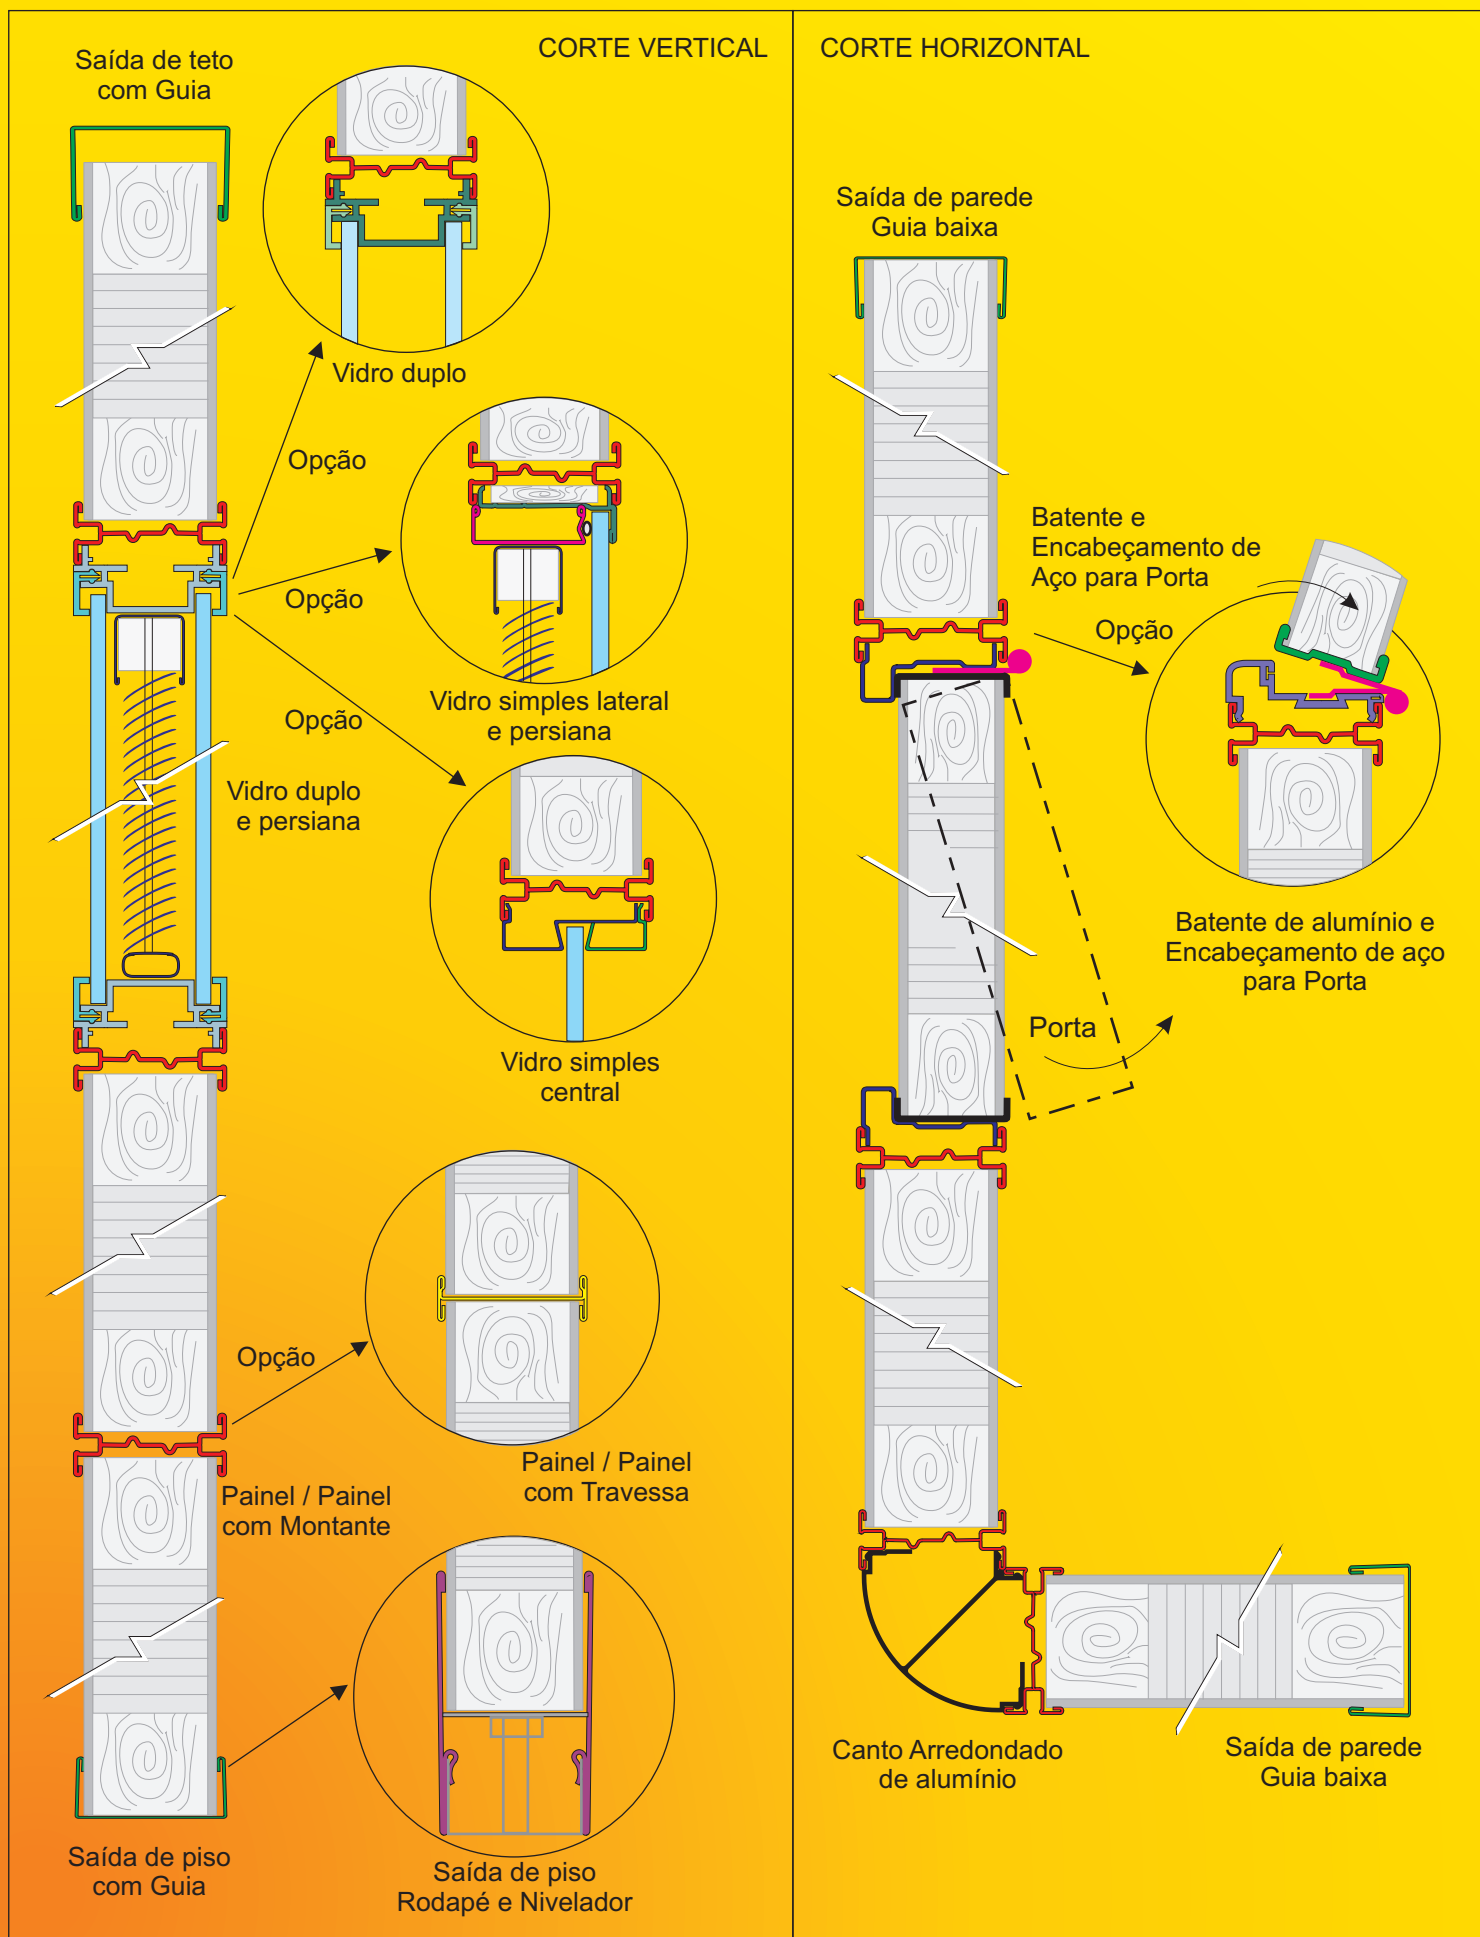

Agilize

Sistema Estrutural
para Divisórias
Linha 50

Agilize

Relação de Peças

ROLL-FOR

PERFIS DE AÇO mm	Descrição	Comprim.	PERFIS DE ALUMÍNIO mm	Descrição	Comprim.
	RF 510 Montante	1.189 mm 2.500 mm 2.750 mm 3.000 mm		RF 530 Canto Arredondado	2.500 mm 2.750 mm 3.000 mm
	RF 503 Travessa	1.189mm 2.500 mm 2.750 mm 3.000 mm			
	RF 505 Guia Alta	3.000 mm			
	RF 521 Guia Baixa	3.000 mm		RF 527 Baguete para vidro duplo e persiana	1.070 mm 1.187 mm
	RF 523 Baguete para vidro e persiana	1.046 mm 1.189 mm		RF 526 Leito para vidro duplo e persiana	1.085 mm 1.202 mm
	RF 522 Leito para vidro e persiana	1.046 mm 1.189 mm		RF 512 Batente	840 mm 2.150 mm
	RF 525 Baguete para vidro central	1.050 mm 1.189 mm	ACESSÓRIOS mm	Descrição	Dimensão
	RF 524 Leito para vidro central	1.050 mm 1.189 mm		RF 504 Frizo plástico (tapa canal)	em metros
	RF 511 Batente	840 mm 2.150 mm		RF 501 Calço p/ Guia Alta /Leito p/ vidro	55x30 mm
	RF 219 Encabeçamento p/ portas	804 mm 2.110 mm		RF 502 Calço p/ Guia Baixa /Leito p/vidro	55x18 mm
	RF 204 Encabeçamento p/ portas	804 mm 2.110 mm		RF 506 Cantoneira quadro de vidro duplo	50x50 mm
	RF 528 Conexão de canto em "T" e passagem de fiação	3.000 mm		RF 500 Presilha p/ fixação do baguete Fixar com rebite pop 4,2x10mm no leito p/ vidro e persiana	37,7x12 mm
	RF 208 Rodapé	1.189 mm		RF 514 Nivelador	
				RF 509 Cantoneira de fixação da travessa	40x26x26 mm

Agilize

Junções

ROLL-FOR

CORTE VERTICAL

CORTE HORIZONTAL

Agilize

Divisória Paginada

Agilize

Porta c/ boneca
e bandeira

Agilize

Sistema Estrutural p/ Divisórias Linha 50

Mais um produto com a qualidade Roll-For para criar ambientes, organizando os espaços de trabalho com facilidade, beleza e rapidez.